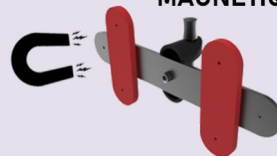

95-8032 SUPPORT DOUBLE POUR TREPIED PROJECTEUR

Support pour placer deux projecteurs NOVA sur un trépied.

Longueur : 61 cm

95-8033 SUPPORT MAGNETIQUE PROJECTEUR

Pour un positionnement flexible de la lampe de travail sur n'importe quelle surface magnétique. Patins rotatifs en caoutchouc pour protéger les surfaces. Blocage de la goupille avec bille de sécurité. Aimant de forte puissance.