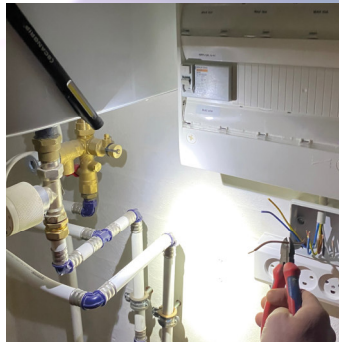

LAMPES TORCHE

Lampe torche. Pour un éclairage efficace en toutes circonstances.

95-8012 - LAMPE TORCHE FLASH 600R

Nouvelle
version

**Lampe torche de très grande qualité avec faisceau réglable.
Rechargeable.**

- Lampe robuste et puissante.
- Corps en aluminium à longue durée de vie.
- Faisceau à focus pour une mise au point de 10° à 70° et une portée jusqu'à 150 m.
- La fonction boost permet d'augmenter la puissance du faisceau pendant 60 secondes.
- Livré avec dragonne, holster de ceinture, chargeur et câble USB.

Puissance	LED CREE
Éclairage	1000-20000 lux à 0.5 m
Flux lumineux	300 - 600 lumens
Faisceau	10° / 70°
Portée du faisceau	150 m maximum
Indice de protection	IP54 / choc 1 m
Autonomie	Jusqu'à 7 h
Temps de charge	4 h
Dimension	Ø 38 x185 mm
Poids	253 g
Garantie	2 ans