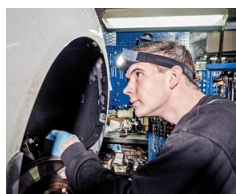

LAMPES FRONTALES

Pour mener à bien une tâche, il est pratique d'avoir les deux mains libres.

Nos lampes frontales ont été conçues pour vous apporter un maximum de confort et vous procurer un éclairage d'appoint indispensable pour travailler en toute sécurité.

95-8004 LAMPE FRONTALE LED COB I-VIEW

LED COB, la technologie de pointe des leds.

Nouvelle version

95-8009 LAMPE FRONTALE LED ZOOM

NOUVEAUTÉ

95-8010 LAMPE FRONTALE LED HEAD LITE A

LED COB, la technologie de pointe des leds.

Nouvelle version

Lampe frontale à LED COB, Capteur. Rechargeable.

- **Intensité variable en continu :** Puissance d'éclairage de 10 à 100 %.
- Faisceau large et puissant. Éclairage uniforme de votre espace de travail.
- Lampe confortable grâce à sa mousse de protection qui évite de marquer le front. Large bandeau ajustable.
- Capteur sans contact : s'allume et s'éteint par simple mouvement de la main. Avec interrupteur marche / arrêt.
- Totalement étanche aux poussières et résiste aux jets d'eau.
- Batterie très longue durée.
- Rechargeable sur secteur et port USB (fourni). Indicateur de niveau de batterie.

Puissance	COB LED haute puissance
Éclairage	100 - 1000 lux à 0.5m
Flux lumineux	10 % : 40 lumens 100 % : 400 lumens
Faisceau	120° / 60°
Indice de protection	IP65 / IK07 / choc 1m
Autonomie	10 % : 15 h 100 % : 1 h 30
Temps de charge	3 h 30
Dimension	100 x 38 x 50 mm
Poids	100 g
Garantie	2 ans

Lampe frontale à LED Fonction Zoom. Tête inclinable. Rechargeable.