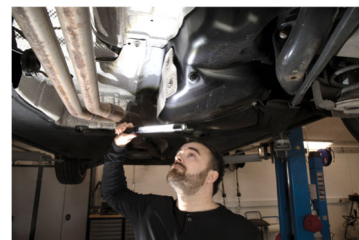

Lampe d'inspection à LED SMD.

Rechargeable.

- **2 sources lumineuses.**
- Design ultra fin (Ø 25 mm), permet une inspection des endroits difficiles d'accès.
- Puissance d'éclairage optimisée pour éclairer votre espace de travail de manière efficace, sans éblouir.
- Angle d'éclairage de 75°
- Solide et étanche.
- Installation flexible avec crochet pivotant et aimanté.
- Livrée avec câble de 5 m.

Puissance	36 SMD LED - Spot : CREE XP-G2
Éclairage	1800 lux à 0.5 m Spot : 1500 lux à 0.5 m
Flux lumineux	900 lumens Spot : 150 lumens
Faisceau	75° / Spot : 50°
Indice de protection	IP65 / IK07 / choc 1m
Autonomie	Maximum 2 h 30 Spot : 8 h
Temps de charge	4 h
Dimension	Ø 25 x 461 mm
Poids	300 g
Garantie	2 ans