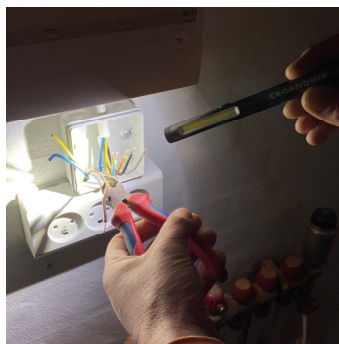

LAMPES TORCHE

Lampe torche. Pour un éclairage efficace en toutes circonstances.

95-8012 - LAMPE TORCHE FLASH 600R

Nouvelle
version

**Lampe torche de très grande qualité avec faisceau réglable.
Rechargeable.**

- Lampe robuste et puissante.
- Corps en aluminium à longue durée de vie.
- Faisceau à focus pour une mise au point de 10° à 70° et une portée jusqu'à 150 m.
- La fonction boost permet d'augmenter la puissance du faisceau pendant 60 secondes.
- Livré avec dragonne, holster de ceinture, chargeur et câble USB.

Puissance	LED CREE
Éclairage	1000-20000 lux à 0.5 m
Flux lumineux	300 - 600 lumens
Faisceau	10° / 70°
Portée du faisceau	150 m maximum
Indice de protection	IP54 / choc 1 m
Autonomie	Jusqu'à 7 h
Temps de charge	4 h
Dimension	Ø 38 x185 mm
Poids	253 g
Garantie	2 ans