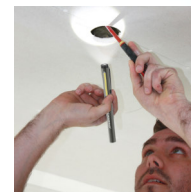

NOUVEAUTÉ

95-8007 - LAMPE LED WORK PEN

Lampe d'inspection stylo.
Rechargeable.

- 2 sources lumineuses
- Intensité variable en continu de 10 à 100 % et spot
- Equipé d'un clip ceinture et d'un pied aimanté pour un positionnement polyvalent
- Livré avec câble de chargement USB